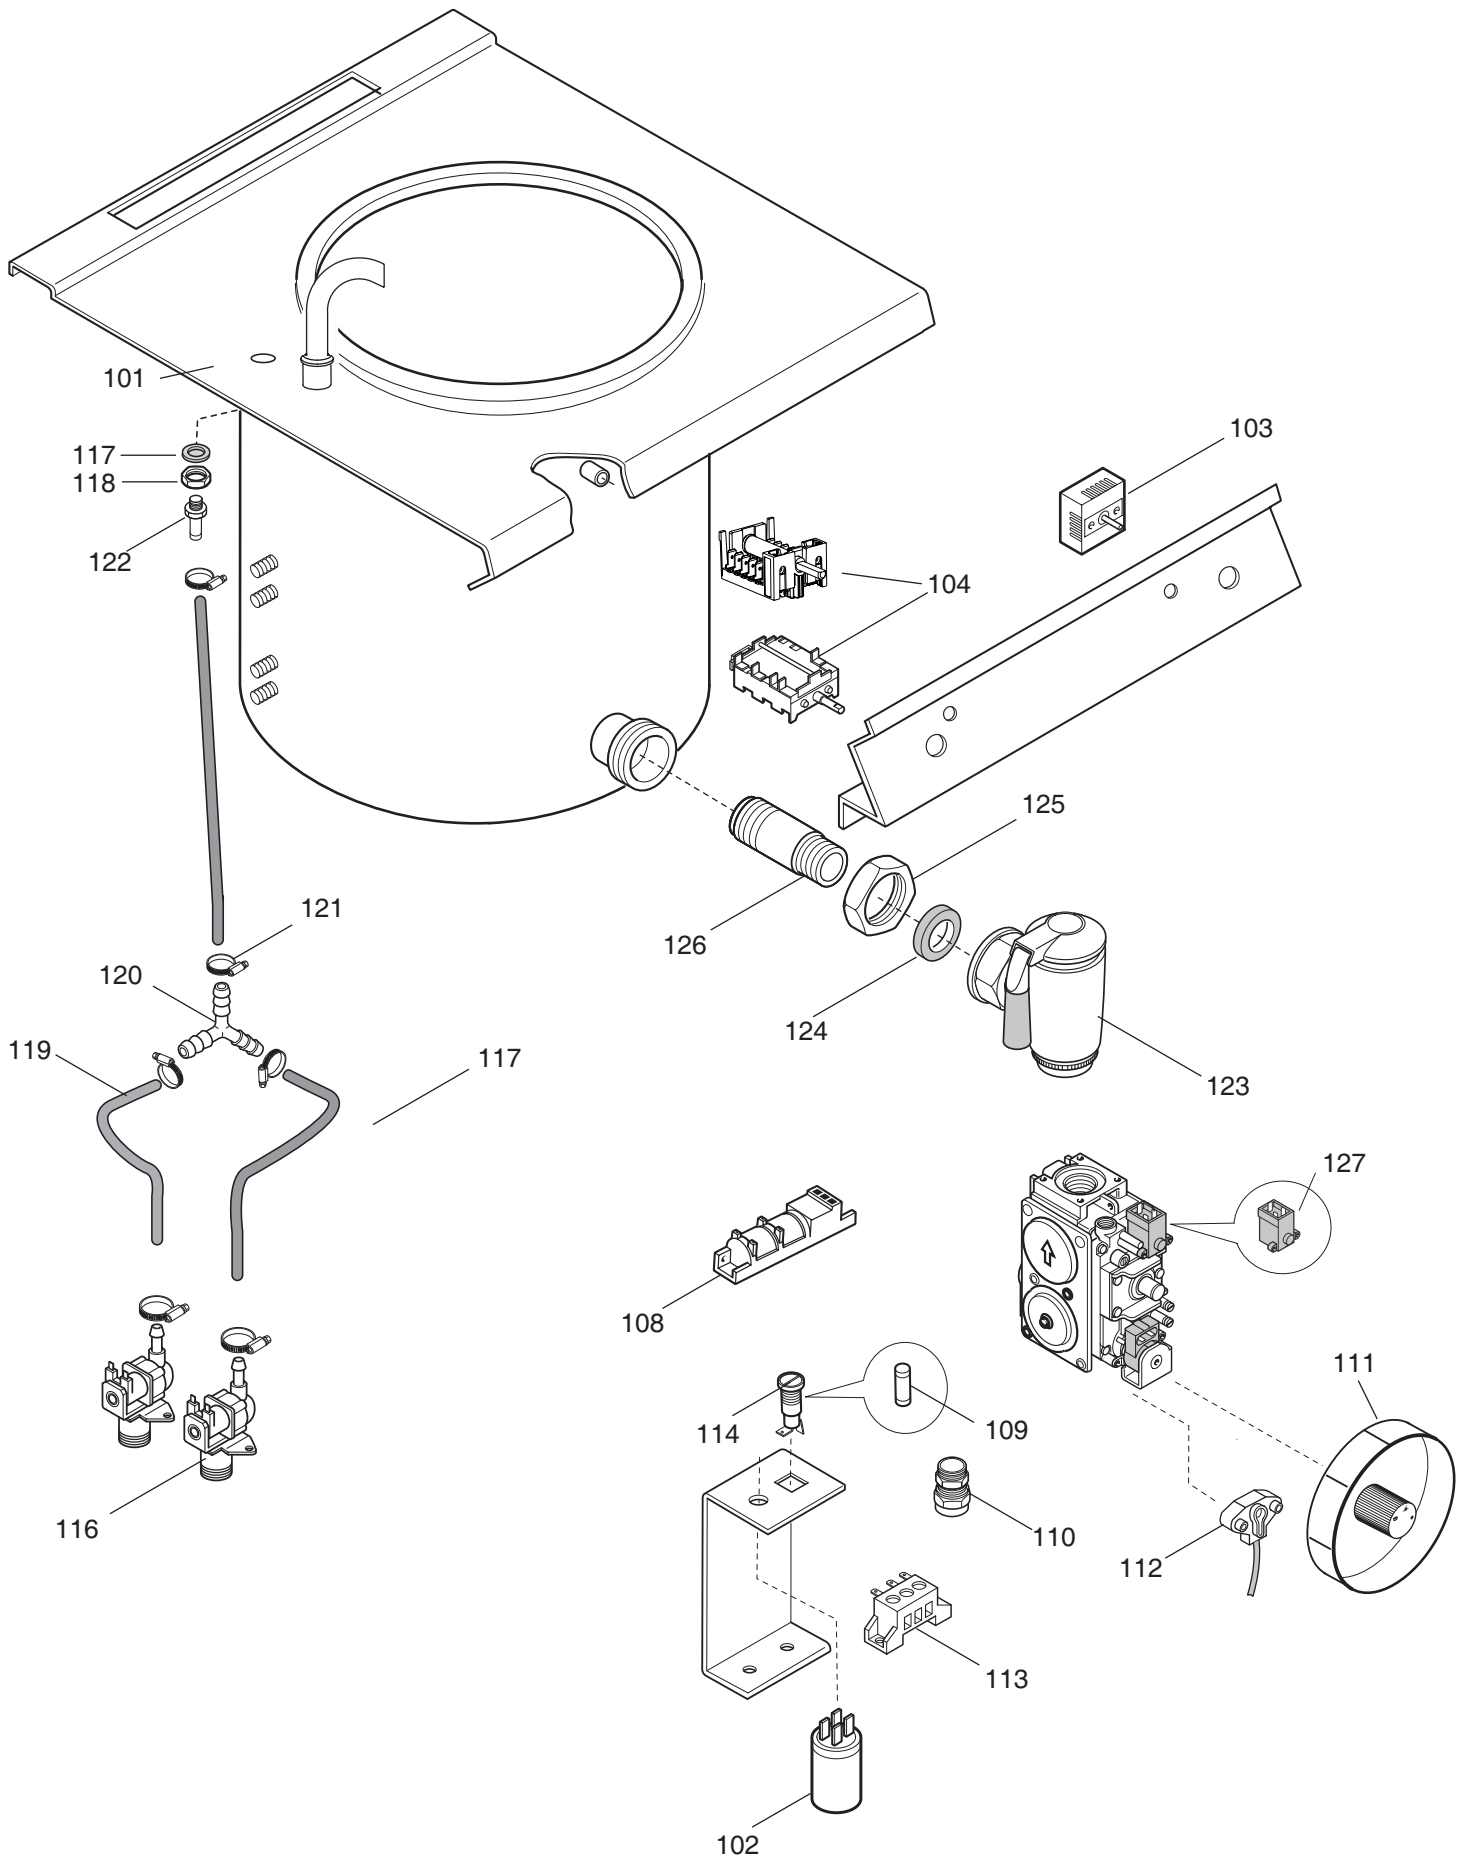

Bold=last change / Grassetto =ultima modifica

Rev. 2

A - Ugello bruciatore / Burner nozzle			
Spare part Code	Ref.	Notes	
0C0509	ø1.85	3+3B/P	G30 30mbar
003723	ø1.75	3B/P	G30 37mbar
054127	ø1.65	3B/P	G30 50mbar
0C0551	ø2.85	2H/2E+	G20 20mbar
0C0747	ø2.70	2H	G20 25mbar
004856	ø2.95	2L	G25 25mbar
0C0551	ø2.85	2K	G25.3 25mbar
054632	ø3.10	2ELL	G25 20mbar
004856	ø2.95	2S	G25.1 25mbar
0C3079	ø6.25	No CE	G110 8mbar

B - Ugello pilota / Pilot nozzle			
Spare part Code	Ref.	Notes	
053667	n°30	3+3B/P	G30 30mbar
053667	n°30	3B/P	G30 37mbar
053667	n°30	3B/P	G30 50mbar
053670	n°41	2H/2E+	G20 20mbar
053670	n°41	2H	G20 25mbar
053670	n°41	2L	G25 25mbar
053670	n°41	2K	G25.3 25mbar
053670	n°41	2ELL	G25 20mbar
053670	n°41	2S	G25.1 25mbar
053669	n°75	No CE	G110 8mbar