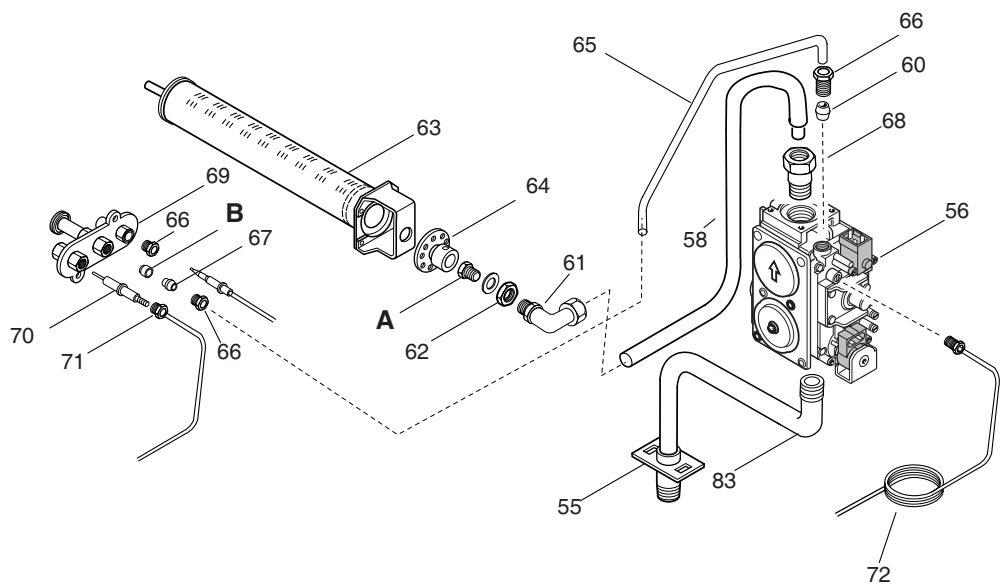

Bold=last change / Grassetto =ultima modifica

Rev. 2

A - Ugello bruciatore / Burner nozzle			
Spare part Code	Ref.	Notes	
0C0509	ø1.85	3+3B/P	G30 30mbar
003723	ø1.75	3B/P	G30 37mbar
054127	ø1.65	3B/P	G30 50mbar
0C0551	ø2.85	2H/2E+	G20 20mbar
0C0747	ø2.70	2H	G20 25mbar
004856	ø2.95	2L	G25 25mbar
0C0551	ø2.85	2K	G25.3 25mbar
054632	ø3.10	2ELL	G25 20mbar
004856	ø2.95	2S	G25.1 25mbar
0C3079	ø6.25	No CE	G110 8mbar

B - Ugello pilota / Pilot nozzle			
Spare part Code	Ref.	Notes	
053667	n°30	3+3B/P	G30 30mbar
053667	n°30	3B/P	G30 37mbar
053667	n°30	3B/P	G30 50mbar
053670	n°41	2H/2E+	G20 20mbar
053670	n°41	2H	G20 25mbar
053670	n°41	2L	G25 25mbar
053670	n°41	2K	G25.3 25mbar
053670	n°41	2ELL	G25 20mbar
053670	n°41	2S	G25.1 25mbar
053669	n°75	No CE	G110 8mbar