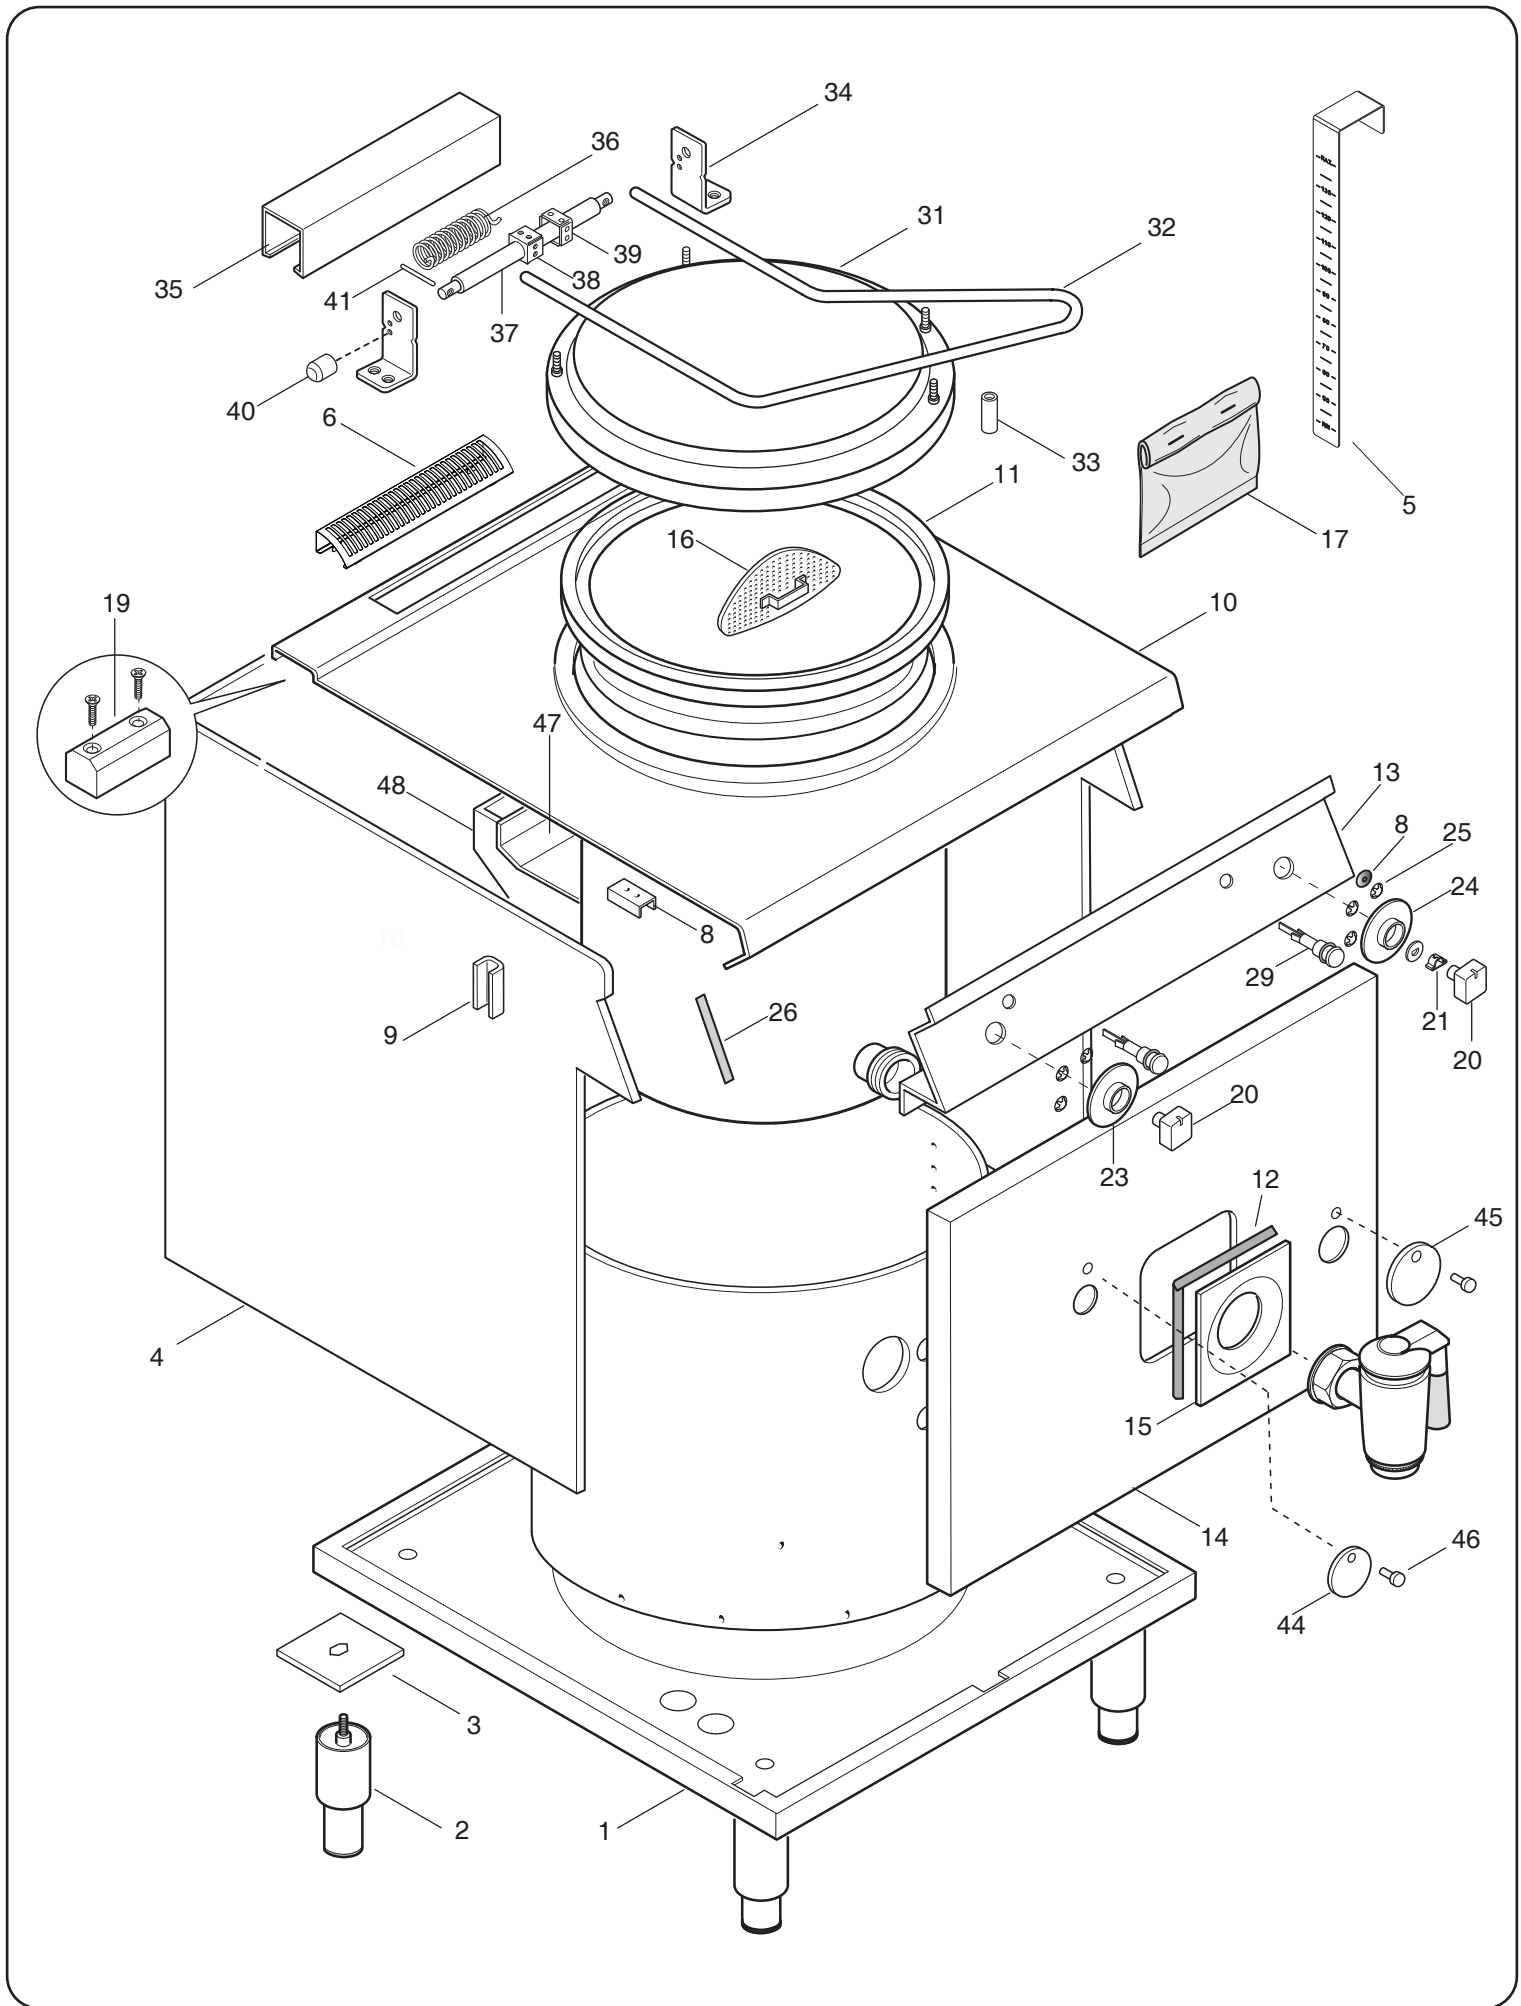

Bold=last change / Grassetto =ultima modifica

Rev. 2

A - Ugello bruciatore / Burner nozzle			
Spare part Code	Ref.	Notes	
0C0509	ø1.85	3+3B/P	G30 30mbar
003723	ø1.75	3B/P	G30 37mbar
054127	ø1.65	3B/P	G30 50mbar
0C0551	ø2.85	2H/2E+	G20 20mbar
0C0747	ø2.70	2H	G20 25mbar
004856	ø2.95	2L	G25 25mbar
0C0551	ø2.85	2K	G25.3 25mbar
054632	ø3.10	2ELL	G25 20mbar
004856	ø2.95	2S	G25.1 25mbar
0C3079	ø6.25	No CE	G110 8mbar

B - Ugello pilota / Pilot nozzle			
Spare part Code	Ref.	Notes	
053667	n°30	3+3B/P	G30 30mbar
053667	n°30	3B/P	G30 37mbar
053667	n°30	3B/P	G30 50mbar
053670	n°41	2H/2E+	G20 20mbar
053670	n°41	2H	G20 25mbar
053670	n°41	2L	G25 25mbar
053670	n°41	2K	G25.3 25mbar
053670	n°41	2ELL	G25 20mbar
053670	n°41	2S	G25.1 25mbar
053669	n°75	No CE	G110 8mbar