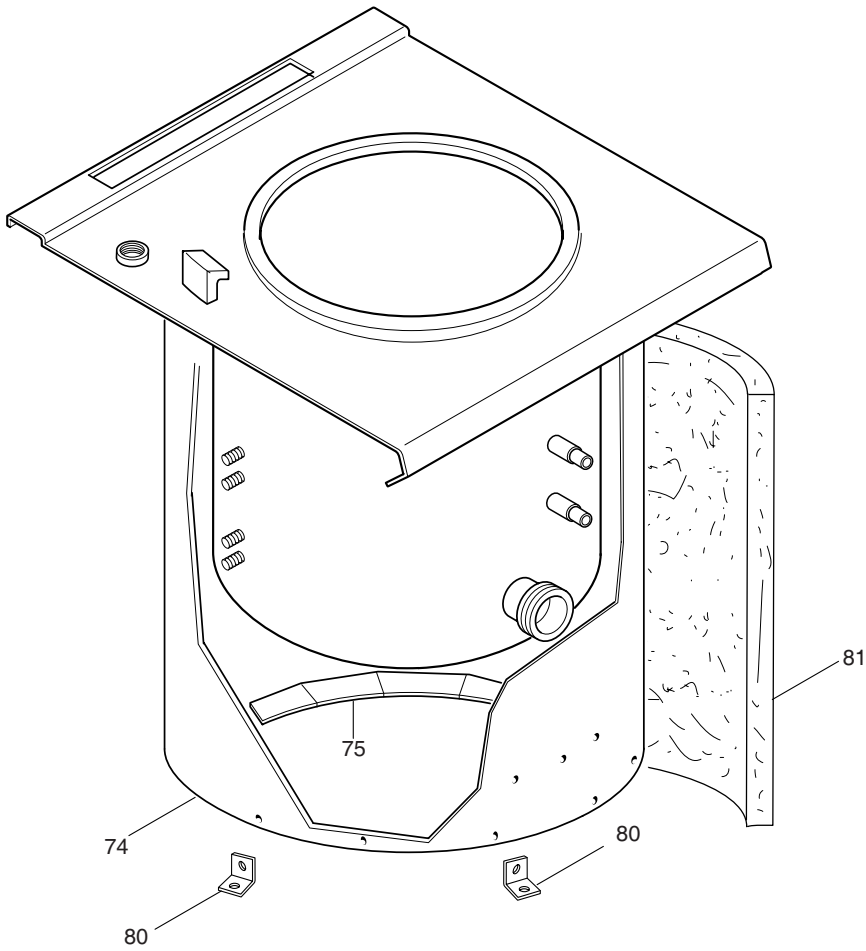

Bold=last change / Grassetto =ultima modifica

Rev. 2

A - Ugello bruciatore / Burner nozzle			
Spare part Code	Ref.	Notes	
0C0509	ø1.85	3+3B/P	G30 30mbar
003723	ø1.75	3B/P	G30 37mbar
054127	ø1.65	3B/P	G30 50mbar
0C0551	ø2.85	2H/2E+	G20 20mbar
0C0747	ø2.70	2H	G20 25mbar
004856	ø2.95	2L	G25 25mbar
0C0551	ø2.85	2K	G25.3 25mbar
054632	ø3.10	2ELL	G25 20mbar
004856	ø2.95	2S	G25.1 25mbar
0C3079	ø6.25	No CE	G110 8mbar

B - Ugello pilota / Pilot nozzle			
Spare part Code	Ref.	Notes	
053667	n°30	3+3B/P	G30 30mbar
053667	n°30	3B/P	G30 37mbar
053667	n°30	3B/P	G30 50mbar
053670	n°41	2H/2E+	G20 20mbar
053670	n°41	2H	G20 25mbar
053670	n°41	2L	G25 25mbar
053670	n°41	2K	G25.3 25mbar
053670	n°41	2ELL	G25 20mbar
053670	n°41	2S	G25.1 25mbar
053669	n°75	No CE	G110 8mbar